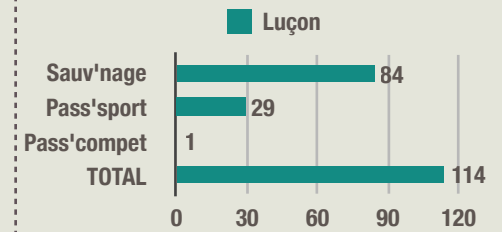

Statistiques Tests ENF en Vendée (85)