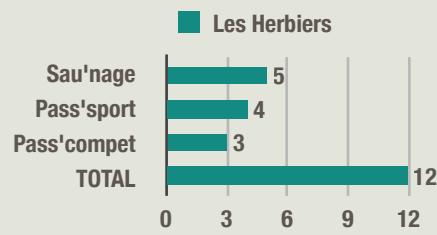

- STATISTIQUES -

E.N.F. en Pays de la Loire

Statistiques Tests ENF en Maine et Loire (49)

Nombre de TEST ENF effectué dans les clubs

Statistiques Tests ENF en Loire - Atlantique (44)

Nombre de TEST ENF effectué dans les clubs

Statistiques Tests ENF en Mayenne (53)

- Sauv'nage
- Pass'sport
- Pass'compet

Nombre de TEST ENF effectué dans les clubs

Statistiques Tests ENF en Sarthe (72)

● Sauv'nage
● Pass'sport
● Pass'compet

Nombre de TEST ENF effectué dans les clubs

Statistiques Tests ENF en Vendée (85)

Nombre de TEST ENF effectué dans les clubs

- Sauv'nage
- Pass'sport
- Pass'compet