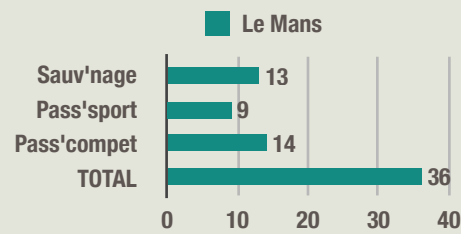

- STATISTIQUES -

E.N.F. en Pays de la Loire

Statistiques Tests ENF en Maine et Loire (49)

Nombre de TEST ENF effectué dans les clubs

Statistiques Tests ENF en Loire - Atlantique (44)

Nombre de TEST ENF effectué dans les clubs

Statistiques Tests ENF en Mayenne (53)

- Sauv'nage
- Pass'sport
- Pass'compet

Nombre de TEST ENF effectué dans les clubs

Statistiques Tests ENF en Sarthe (72)

● Sauv'nage
● Pass'sport
● Pass'compet

Nombre de TEST ENF effectué dans les clubs