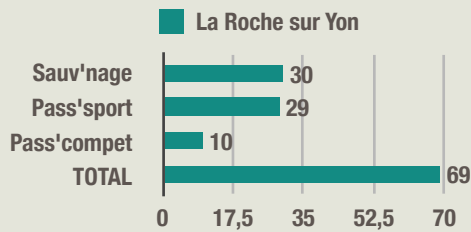

Statistiques Tests ENF en Vendée (85)