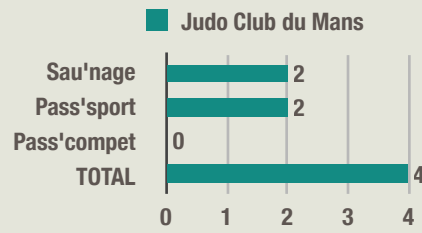

- STATISTIQUES -

E.N.F. en Pays de la Loire

Statistiques Tests ENF en Maine et Loire (49)

Nombre de TEST ENF effectué dans les clubs

Statistiques Tests ENF en Loire - Atlantique (44)

Nombre de TEST ENF effectué dans les clubs

Statistiques Tests ENF en Mayenne (53)

- Sauv'nage
- Pass'sport
- Pass'compet

Nombre de TEST ENF effectué dans les clubs

Statistiques Tests ENF en Sarthe (72)

● Sauv'nage
● Pass'sport
● Pass'compet

Nombre de TEST ENF effectué dans les clubs

Statistiques Tests ENF en Vendée (85)

Nombre de TEST ENF effectué dans les clubs

- Sauv'nage
- Pass'sport
- Pass'compet