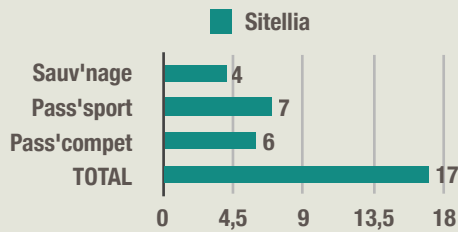

- STATISTIQUES -

E.N.F. en Pays de la Loire

Statistiques Tests ENF en Maine et Loire (49)

Nombre de TEST ENF effectué dans les clubs

Statistiques Tests ENF en Loire - Atlantique (44)

Nombre de TEST ENF effectué dans les clubs

Statistiques Tests ENF en Mayenne (53)

- Sauv'nage
- Pass'sport
- Pass'compet

Nombre de TEST ENF effectué dans les clubs

Statistiques Tests ENF en Sarthe (72)

● Sauv'nage
● Pass'sport
● Pass'compet

Nombre de TEST ENF effectué dans les clubs

Statistiques Tests ENF en Vendée (85)

Nombre de TEST ENF effectué dans les clubs

- Sauv'nage
- Pass'sport
- Pass'compet