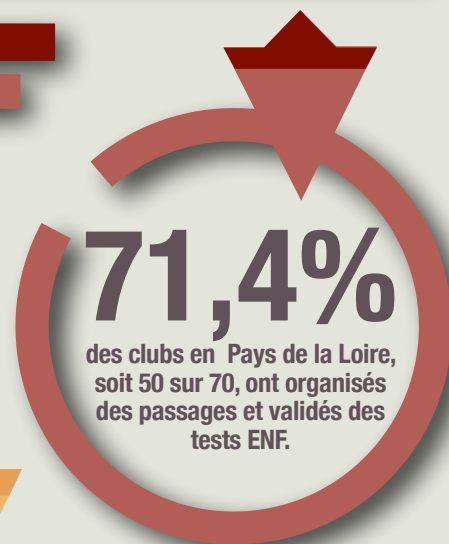

- STATISTIQUES -

E.N.F. en Pays de la Loire

Statistiques Tests ENF en Maine et Loire (49)

Nombre de TEST ENF effectué dans les clubs

Statistiques Tests ENF en Loire - Atlantique (44)

Nombre de TEST ENF effectué dans les clubs

Statistiques Tests ENF en Mayenne (53)

- Sauv'nage
- Pass'sport
- Pass'compet

Nombre de TEST ENF effectué dans les clubs

Statistiques Tests ENF en Sarthe (72)

● Sauv'nage
● Pass'sport
● Pass'compet

Nombre de TEST ENF effectué dans les clubs