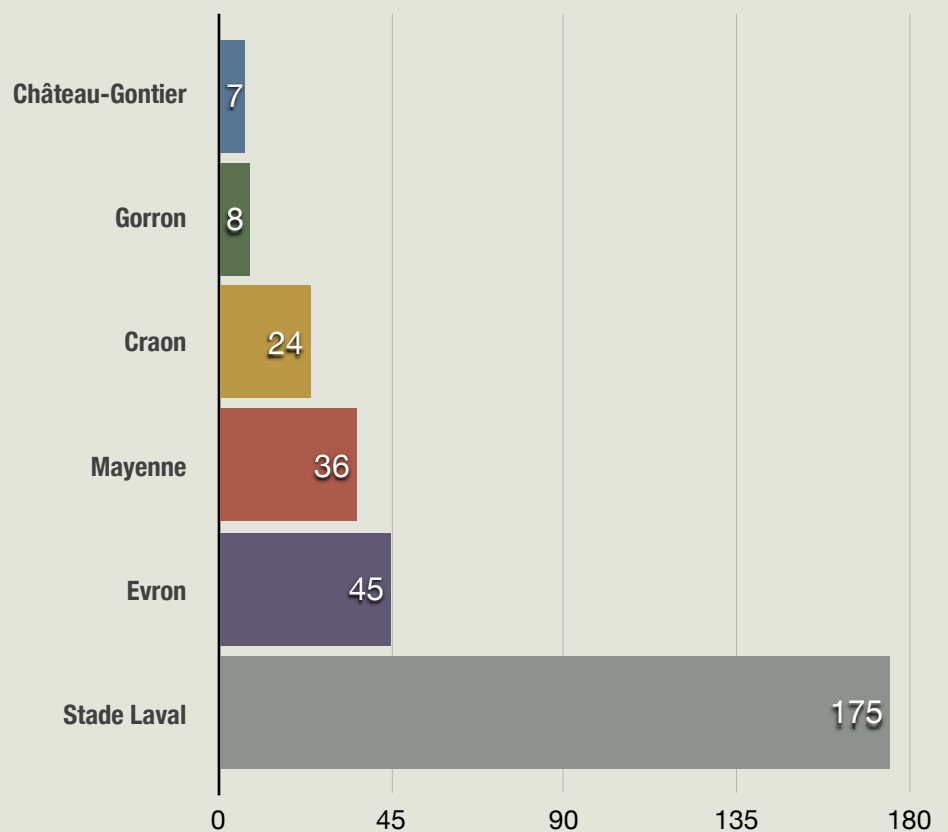

- STATISTIQUES -

E.N.F. en Pays de la Loire

Statistiques Tests ENF en Maine et Loire (49)

Nombre de TEST ENF effectué dans les clubs

Statistiques Tests ENF en Loire - Atlantique (44)

Nombre de TEST ENF effectué dans les clubs

Statistiques Tests ENF en Mayenne (53)

- Sauv'nage
- Pass'sport
- Pass'compet

Nombre de TEST ENF effectué dans les clubs

Statistiques Tests ENF en Sarthe (72)

● Sauv'nage
● Pass'sport
● Pass'compet

Nombre de TEST ENF effectué dans les clubs