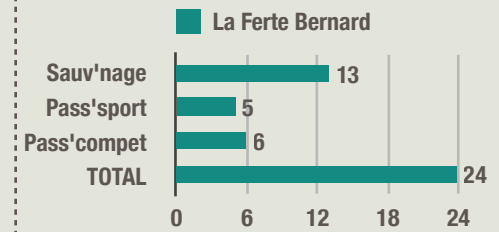

- STATISTIQUES -

E.N.F. en Pays de la Loire

Statistiques Tests ENF en Maine et Loire (49)

Nombre de TEST ENF effectué dans les clubs

Statistiques Tests ENF en Loire - Atlantique (44)

Nombre de TEST ENF effectué dans les clubs

Statistiques Tests ENF en Mayenne (53)

- Sauv'nage
- Pass'sport
- Pass'compet

Nombre de TEST ENF effectué dans les clubs

Statistiques Tests ENF en Sarthe (72)

● Sauv'nage
● Pass'sport
● Pass'compet

Nombre de TEST ENF effectué dans les clubs