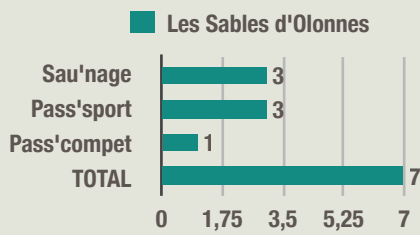

- STATISTIQUES -

E.N.F. en Pays de la Loire

Statistiques Tests ENF en Maine et Loire (49)

Nombre de TEST ENF effectué dans les clubs

Statistiques Tests ENF en Loire - Atlantique (44)

Nombre de TEST ENF effectué dans les clubs

Statistiques Tests ENF en Mayenne (53)

- Sauv'nage
- Pass'sport
- Pass'compet

Nombre de TEST ENF effectué dans les clubs

Statistiques Tests ENF en Sarthe (72)

● Sauv'nage
● Pass'sport
● Pass'compet

Nombre de TEST ENF effectué dans les clubs

Statistiques Tests ENF en Vendée (85)

Nombre de TEST ENF effectué dans les clubs

- Sauv'nage
- Pass'sport
- Pass'compet