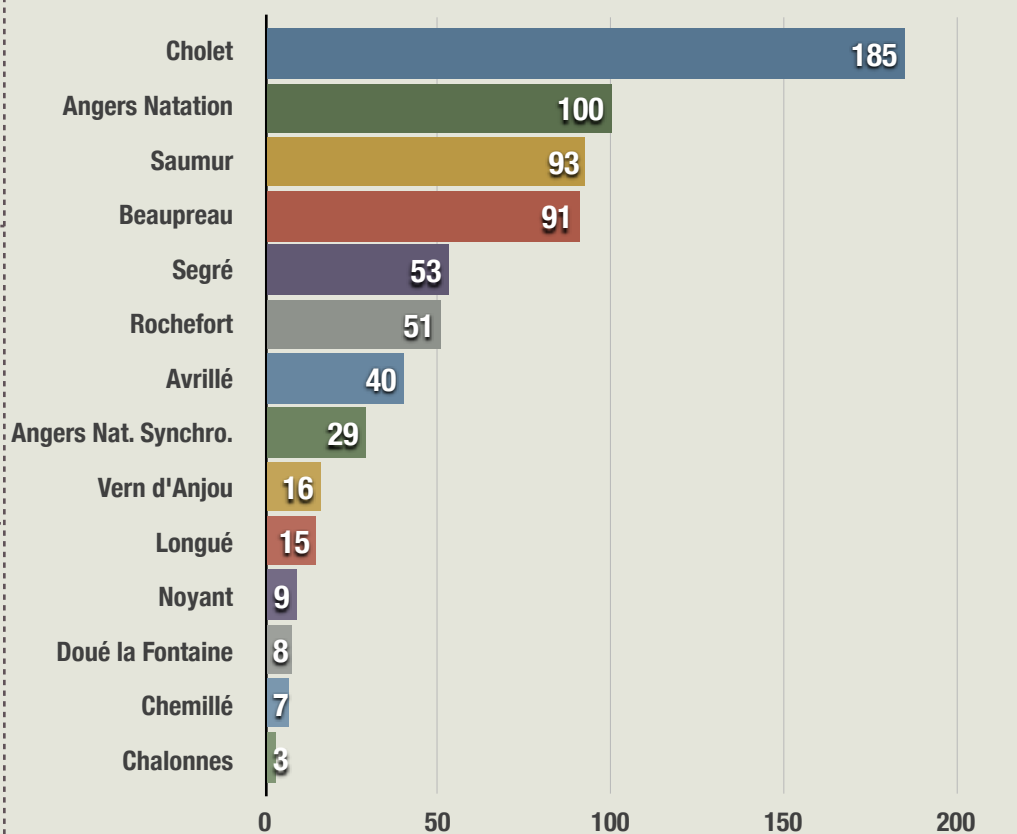

- STATISTIQUES -

E.N.F. en Pays de la Loire

Statistiques Tests ENF en Maine et Loire (49)

Nombre de TEST ENF effectué dans les clubs

Statistiques Tests ENF en Loire - Atlantique (44)

Nombre de TEST ENF effectué dans les clubs

Statistiques Tests ENF en Mayenne (53)

- Sauv'nage
- Pass'sport
- Pass'compet

Nombre de TEST ENF effectué dans les clubs

Statistiques Tests ENF en Sarthe (72)

● Sauv'nage
● Pass'sport
● Pass'compet

Nombre de TEST ENF effectué dans les clubs