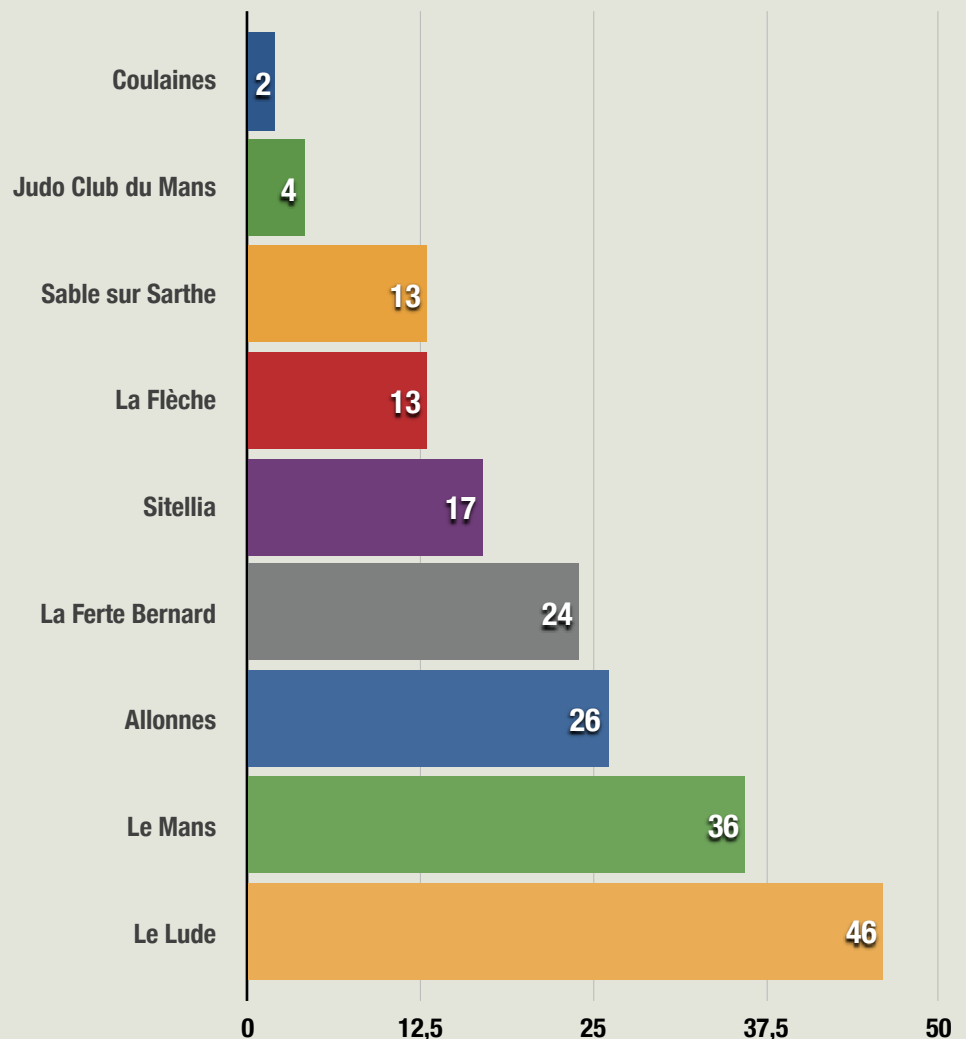

- STATISTIQUES -

E.N.F. en Pays de la Loire

Statistiques Tests ENF en Maine et Loire (49)

Nombre de TEST ENF effectué dans les clubs

Statistiques Tests ENF en Loire - Atlantique (44)

Nombre de TEST ENF effectué dans les clubs

Statistiques Tests ENF en Mayenne (53)

- Sauv'nage
- Pass'sport
- Pass'compet

Nombre de TEST ENF effectué dans les clubs

Statistiques Tests ENF en Sarthe (72)

● Sauv'nage
● Pass'sport
● Pass'compet

Nombre de TEST ENF effectué dans les clubs

Statistiques Tests ENF en Vendée (85)

Nombre de TEST ENF effectué dans les clubs

- Sauv'nage
- Pass'sport
- Pass'compet