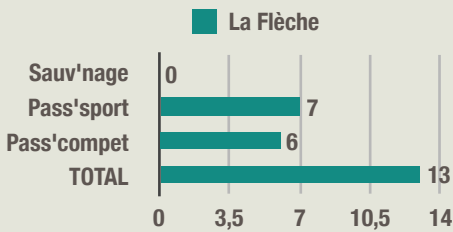

- STATISTIQUES -

E.N.F. en Pays de la Loire

Statistiques Tests ENF en Maine et Loire (49)

Nombre de TEST ENF effectué dans les clubs

Statistiques Tests ENF en Loire - Atlantique (44)

Nombre de TEST ENF effectué dans les clubs

Statistiques Tests ENF en Mayenne (53)

- Sauv'nage
- Pass'sport
- Pass'compet

Nombre de TEST ENF effectué dans les clubs

Statistiques Tests ENF en Sarthe (72)

● Sauv'nage
● Pass'sport
● Pass'compet

Nombre de TEST ENF effectué dans les clubs