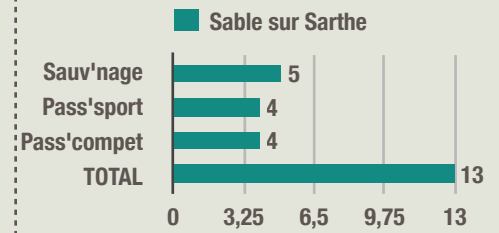

- STATISTIQUES -

E.N.F. en Pays de la Loire

Statistiques Tests ENF en Maine et Loire (49)

Nombre de TEST ENF effectué dans les clubs

Statistiques Tests ENF en Loire - Atlantique (44)

Nombre de TEST ENF effectué dans les clubs

Statistiques Tests ENF en Mayenne (53)

- Sauv'nage
- Pass'sport
- Pass'compet

Nombre de TEST ENF effectué dans les clubs

Statistiques Tests ENF en Sarthe (72)

● Sauv'nage
● Pass'sport
● Pass'compet

Nombre de TEST ENF effectué dans les clubs