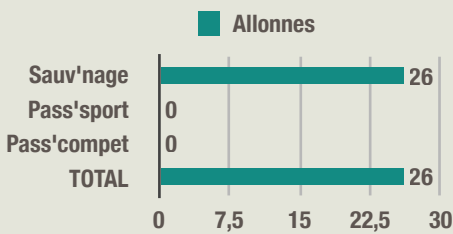

- STATISTIQUES -

E.N.F. en Pays de la Loire

Statistiques Tests ENF en Maine et Loire (49)

Nombre de TEST ENF effectué dans les clubs

Statistiques Tests ENF en Loire - Atlantique (44)

Nombre de TEST ENF effectué dans les clubs

Statistiques Tests ENF en Mayenne (53)

- Sauv'nage
- Pass'sport
- Pass'compet

Nombre de TEST ENF effectué dans les clubs

Statistiques Tests ENF en Sarthe (72)

● Sauv'nage
● Pass'sport
● Pass'compet

Nombre de TEST ENF effectué dans les clubs

Statistiques Tests ENF en Vendée (85)

Nombre de TEST ENF effectué dans les clubs

- Sauv'nage
- Pass'sport
- Pass'compet