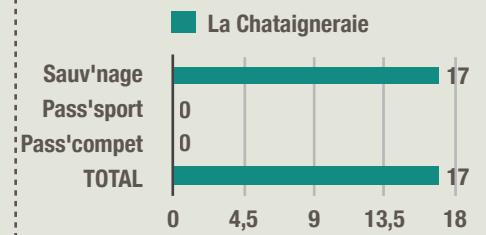

- STATISTIQUES -

E.N.F. en Pays de la Loire

Statistiques Tests ENF en Maine et Loire (49)

Nombre de TEST ENF effectué dans les clubs

Statistiques Tests ENF en Loire - Atlantique (44)

Nombre de TEST ENF effectué dans les clubs

Statistiques Tests ENF en Mayenne (53)

- Sauv'nage
- Pass'sport
- Pass'compet

Nombre de TEST ENF effectué dans les clubs

Statistiques Tests ENF en Sarthe (72)

● Sauv'nage
● Pass'sport
● Pass'compet

Nombre de TEST ENF effectué dans les clubs

Statistiques Tests ENF en Vendée (85)

Nombre de TEST ENF effectué dans les clubs

- Sauv'nage
- Pass'sport
- Pass'compet