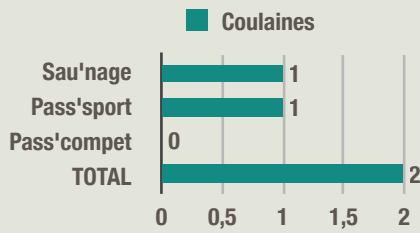

- STATISTIQUES -

E.N.F. en Pays de la Loire

Statistiques Tests ENF en Maine et Loire (49)

Nombre de TEST ENF effectué dans les clubs

Statistiques Tests ENF en Loire - Atlantique (44)

Nombre de TEST ENF effectué dans les clubs

Statistiques Tests ENF en Mayenne (53)

- Sauv'nage
- Pass'sport
- Pass'compet

Nombre de TEST ENF effectué dans les clubs

Statistiques Tests ENF en Sarthe (72)

● Sauv'nage
● Pass'sport
● Pass'compet

Nombre de TEST ENF effectué dans les clubs