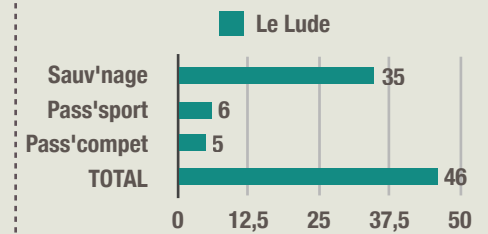

- STATISTIQUES -

E.N.F. en Pays de la Loire

Statistiques Tests ENF en Maine et Loire (49)

Nombre de TEST ENF effectué dans les clubs

Statistiques Tests ENF en Loire - Atlantique (44)

Nombre de TEST ENF effectué dans les clubs

Statistiques Tests ENF en Mayenne (53)

- Sauv'nage
- Pass'sport
- Pass'compet

Nombre de TEST ENF effectué dans les clubs

Statistiques Tests ENF en Sarthe (72)

● Sauv'nage
● Pass'sport
● Pass'compet

Nombre de TEST ENF effectué dans les clubs