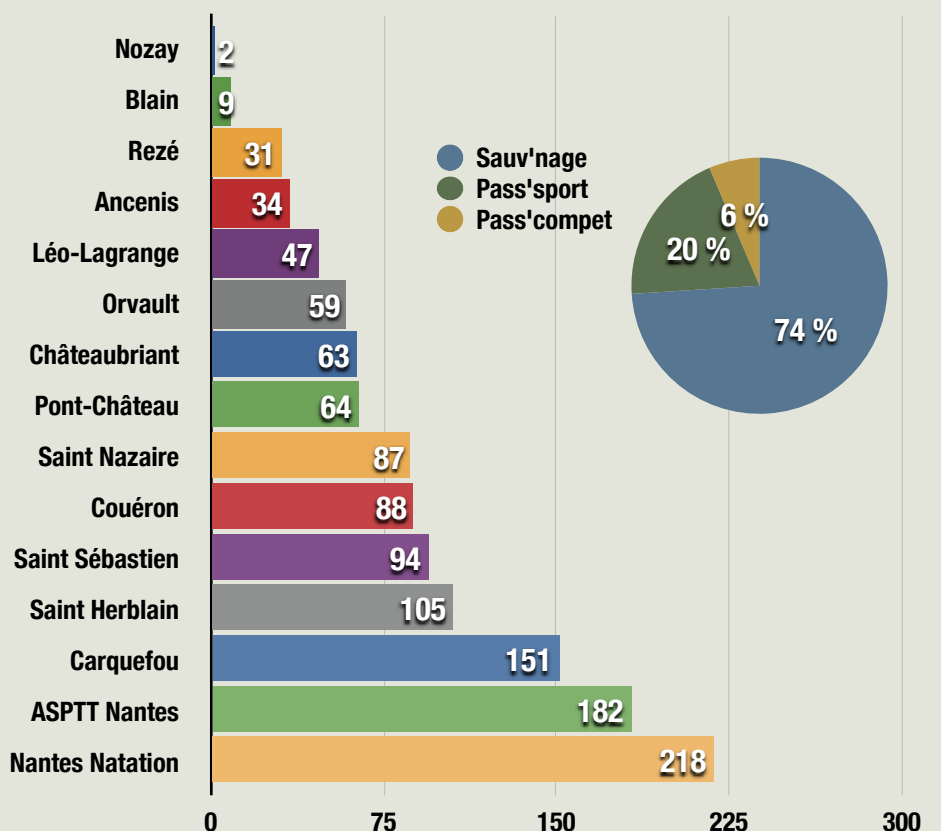

- STATISTIQUES -

E.N.F. en Pays de la Loire

Statistiques Tests ENF en Maine et Loire (49)

Nombre de TEST ENF effectué dans les clubs

Statistiques Tests ENF en Loire - Atlantique (44)

Nombre de TEST ENF effectué dans les clubs

Statistiques Tests ENF en Mayenne (53)

- Sauv'nage
- Pass'sport
- Pass'compet

Nombre de TEST ENF effectué dans les clubs

Statistiques Tests ENF en Sarthe (72)

● Sauv'nage
● Pass'sport
● Pass'compet

Nombre de TEST ENF effectué dans les clubs