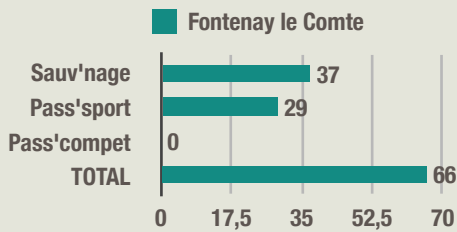

Statistiques Tests ENF en Vendée (85)