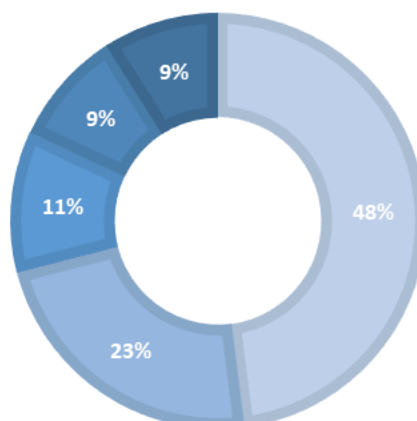

16663 licenciés

+3300 licenciés de date à date

+2286 licenciés par rapport à la fin de saison 2017/2018

Objectif de dépasser les 16500 licences atteint

L'évolution par départements

DEPARTEMENTS	2017/2018	01/04/2019	DIFFERENTIEL
LOIRE ATLANTIQUE	5821	7919	40% ↗
MAINE ET LOIRE	3749	3884	3% ↗
MAYENNE	1500	1556	4% ↗
SARTHE	1798	1889	5% ↗
VENDEE	1509	1508	1% ↘

LES LICENCES PAR DÉPARTEMENTS

■ Loire Atlantique ■ Maine et Loire ■ Sarthe ■ Mayenne ■ Vendée